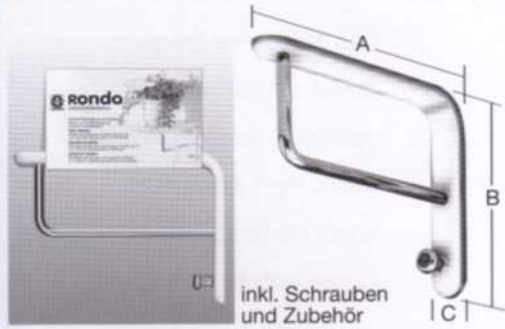

So gewinnen anspruchsvolle Märkte ein unverwechselbares Profil.

Bestell-Nr. SB-verpackt (s. Abb.)	EAN-Nr. 4003984	Abmessung mm			ca. kg /. Stck.	Schrauben und anderes Montage- zubehör beiliegend	verp. zu... Stck.	
		A	B	C				
000141 250 BC	271431	250	200	30	66		4	90
000141 250 SC	271349	250	200	30	66		4	90
000141 250 WG	271332	250	200	30	66		4	90