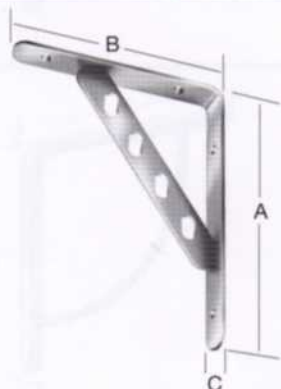

Bestell-Nr.	EAN-Nr. 4003984	Abmessung mm			ca. kg / Stck.	Schrauben		verp. zu... Stck.	kg/ Stck.
		A	B	C		Stck.	Ø mm		
000144 250 C	271707	250	200	30	49	4	4/5	4	200
000144 250 NM	271523	250	200	30	49	4	4/5	4	200
000144 250 S	271608	250	200	30	49	4	4/5	4	200
000144 250 SC	271684	250	200	30	49	4	4/5	4	200
000144 250 W	271530	250	200	30	49	4	4/5	4	200
000144 250 WG	271677	250	200	30	49	4	4/5	4	200