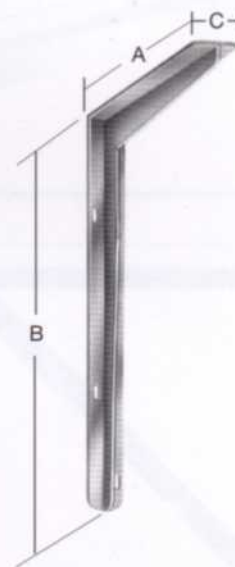

Bestell-Nr. lose verpackt	EAN-Nr. 4003984	Abmessung mm			ca. kg ./ Stck.	Schrauben		verp. zu... Stck.	 kg/ Stck.
		A	B	C		Stck.	Ø mm		
000150 075 LB	270038	75	100	31	4	6	2,5	20	45
000150 100 LB	270052	100	125	32	5	6	3	20	35
000150 125 LB	270076	125	150	33	6	6	3	20	35
000150 150 LB	270090	150	200	36	9	6	4,5	20	45
000150 200 LB	270113	200	250	39	14	6	4,5	20	35
000150 250 LB	270137	250	300	44	19	6	4,5	20	65
000150 300 LB	270151	300	350	48	25	6	5	20	55
000150 100 LG	272001	100	125	32	5	6	3	20	35
000150 125 LG	271950	125	150	33	6	6	3	20	35
000150 150 LG	271967	150	200	36	9	6	4,5	20	45
000150 200 LG	271974	200	250	39	14	6	4,5	20	35
000150 250 LG	271981	250	300	44	19	6	4,5	20	65
000150 300 LG	271998	300	350	48	25	6	5	20	55
000150 075 LS	280273	75	100	31	4	6	2,5	20	45
000150 100 LS	280280	100	125	32	5	6	3	20	35
000150 125 LS	280297	125	150	33	6	6	3	20	35
000150 150 LS	280303	150	200	36	9	6	4,5	20	45
000150 200 LS	280310	200	250	39	14	6	4,5	20	35
000150 250 LS	280327	250	300	44	19	6	4,5	20	65
000150 300 LS	280334	300	350	48	25	6	5	20	55
000150 075 LW	270045	75	100	31	4	6	2,5	20	45
000150 100 LW	270069	100	125	32	5	6	3	20	35
000150 125 LW	270083	125	150	33	6	6	3	20	35
000150 150 LW	270106	150	200	36	9	6	4,5	20	45
000150 200 LW	270120	200	250	39	14	6	4,5	20	35
000150 250 LW	270144	250	300	44	19	6	4,5	20	65
000150 300 LW	270168	300	350	48	25	6	5	20	55

Stahlblech-Konsolen

000156 200 ZF	270267	200	250	30	65	8	5	1	400
000156 250 ZF	270274	250	300	30	75	8	5	1	400
000156 300 ZF	270281	300	400	40	170	6	5	1	400
000156 355 ZF	270298	300	550	40	210	10	6	1	400

Stahl-Profil-Konsolen
feuerverzinkt