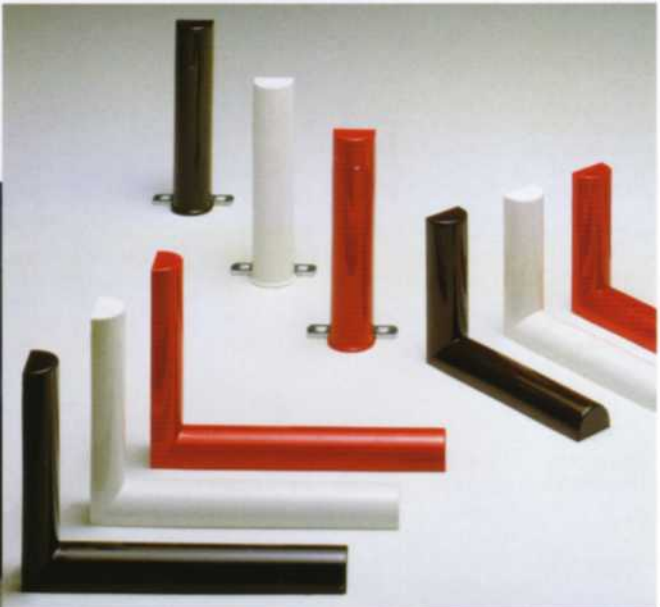

Andere RAL-Farben auf Anfrage mit Mengenangabe.

3F-Linear-Konsolen

Design-Konsolen

Das charakteristische Gestaltungselement dieser Konsolenserie bildet das Kunststoff-Halbrundprofil, das über den darunterliegenden stabilen verzinkten Metallträger geschoben wird, diesen elegant verkleidet und so eine verdeckte Schraubmontage zulässt.

Das Design dieser Konsolen gestattet eine harmonische Anpassung an modische und anspruchsvolle Möbellinien.

Design-Konsolen

mit Halbrund-Kunststoff-Verkleidung inkl. Schrauben und Dübel.

Bestell-Nr. SB-verpackt	EAN-Nr. 4003984	Abmessung mm			ca. kg /. Stck./	Stck./ SB- Karte	verp. zu... Stck. SB- Karten	 kg/ Stck.
		A	B	C				
000138 150 B	260060	135	90	28	12	2	6	65
000138 200 B	260091	185	124	38	27	2	6	70
000138 250 B	260121	235	155	38	34	2	6	65
000138 150 R	260077	135	90	28	12	2	6	65
000138 200 R	260107	185	124	38	27	2	6	70
000138 250 R	260138	235	155	38	34	2	6	65
000138 150 W	260084	135	90	28	12	2	6	65
000138 200 W	260114	185	124	38	27	2	6	70
000138 250 W	260145	235	155	38	34	2	6	65