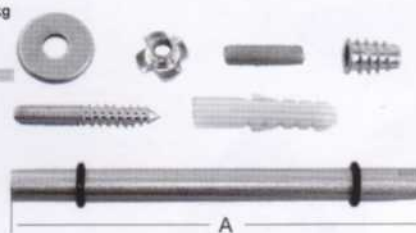

Clips Stego

005201 019 AZ	105781	6-19			6	16
005201 019 C	105798	6-19			6	16
005201 019 NM	105774	6-19			6	16
005201 019 W	105767	6-19			6	16
pro SB-Karte 2 Stück						

Clips Dina

005202 019 W	104852	6-19			6	23
005202 019 NM	104869	6-19			6	23
005202 019 AZ	104876	6-19			6	23
005202 019 C	104883	6-19			6	23
pro SB-Karte 1 Stück						

Clips Dina

005203 026 C	105835	4-26			6	23
005203 026 NM	105828	4-26			6	23
005203 026 S	105811	4-26			6	23
005203 026 W	105804	4-26			6	23
pro SB-Karte 2 Stück						
005203 040 AZ	105828	4-40			6	29
005203 040 NM	105811	4-40			6	29
005203 040 W	105804	4-40			6	29
pro SB-Karte 1 Stück						

Clips Ido

005210 020 AU	105897	200			6	48
005210 020 C	105903	200			6	48
005210 025 AU	105255	250			6	57
005210 025 C	106290	250			6	57
pro SB-Karte 2 Stück						

Solvo Glasplattenhalter

005204 038 C	104890	6-38			6	31
pro SB-Karte 2 Stück						