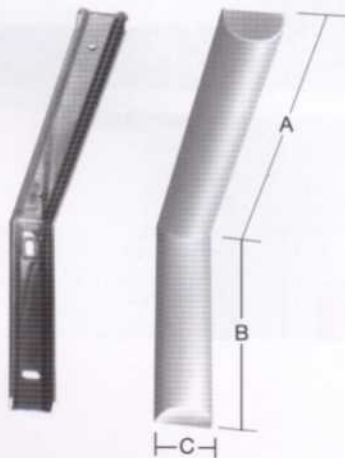

Bestell-Nr. lose verpackt	EAN-Nr. 4003984	Abmessung mm			ca. kg /. Stck.	Schrauben		verp. zu... Stck.	kg/ Stck.
		A	B	C		Stck.	Ø mm		
001138 150 B	260411	135	90	28	12	4/4	4/3,5	6	65
001138 200 B	260442	185	124	38	27	4/4	5/3,5	6	70
001138 250 B	260473	235	155	38	34	4/4	5/3,5	6	65
001138 150 R	260428	135	90	28	12	4/4	4/3,5	6	65
001138 200 R	260459	185	124	38	27	4/4	5/3,5	6	70
001138 250 R	260480	235	155	38	34	4/4	5/3,5	6	65
001138 150 S	260633	135	90	28	12	4/4	5/3,5	4	65
001138 200 S	260840	185	124	38	27	4/4	5/3,5	4	70
001138 250 S	260626	235	155	38	34	4/4	5/3,5	4	65
001138 150 W	260435	135	90	28	12	4/4	4/3,5	6	65
001138 200 W	260466	185	124	38	27	4/4	5/3,5	6	70
001138 250 W	260497	235	155	38	34	4/4	5/3,5	6	65

Design-Konsolen

mit flacher Kunststoffverkleidung für verdeckte Montage.

Mit angebundenerm Nylonfaden zur losen Warenpräsentation