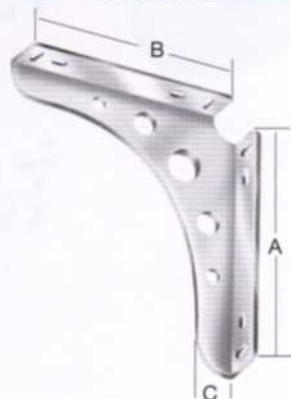

**Delta-Line
Konsolen**