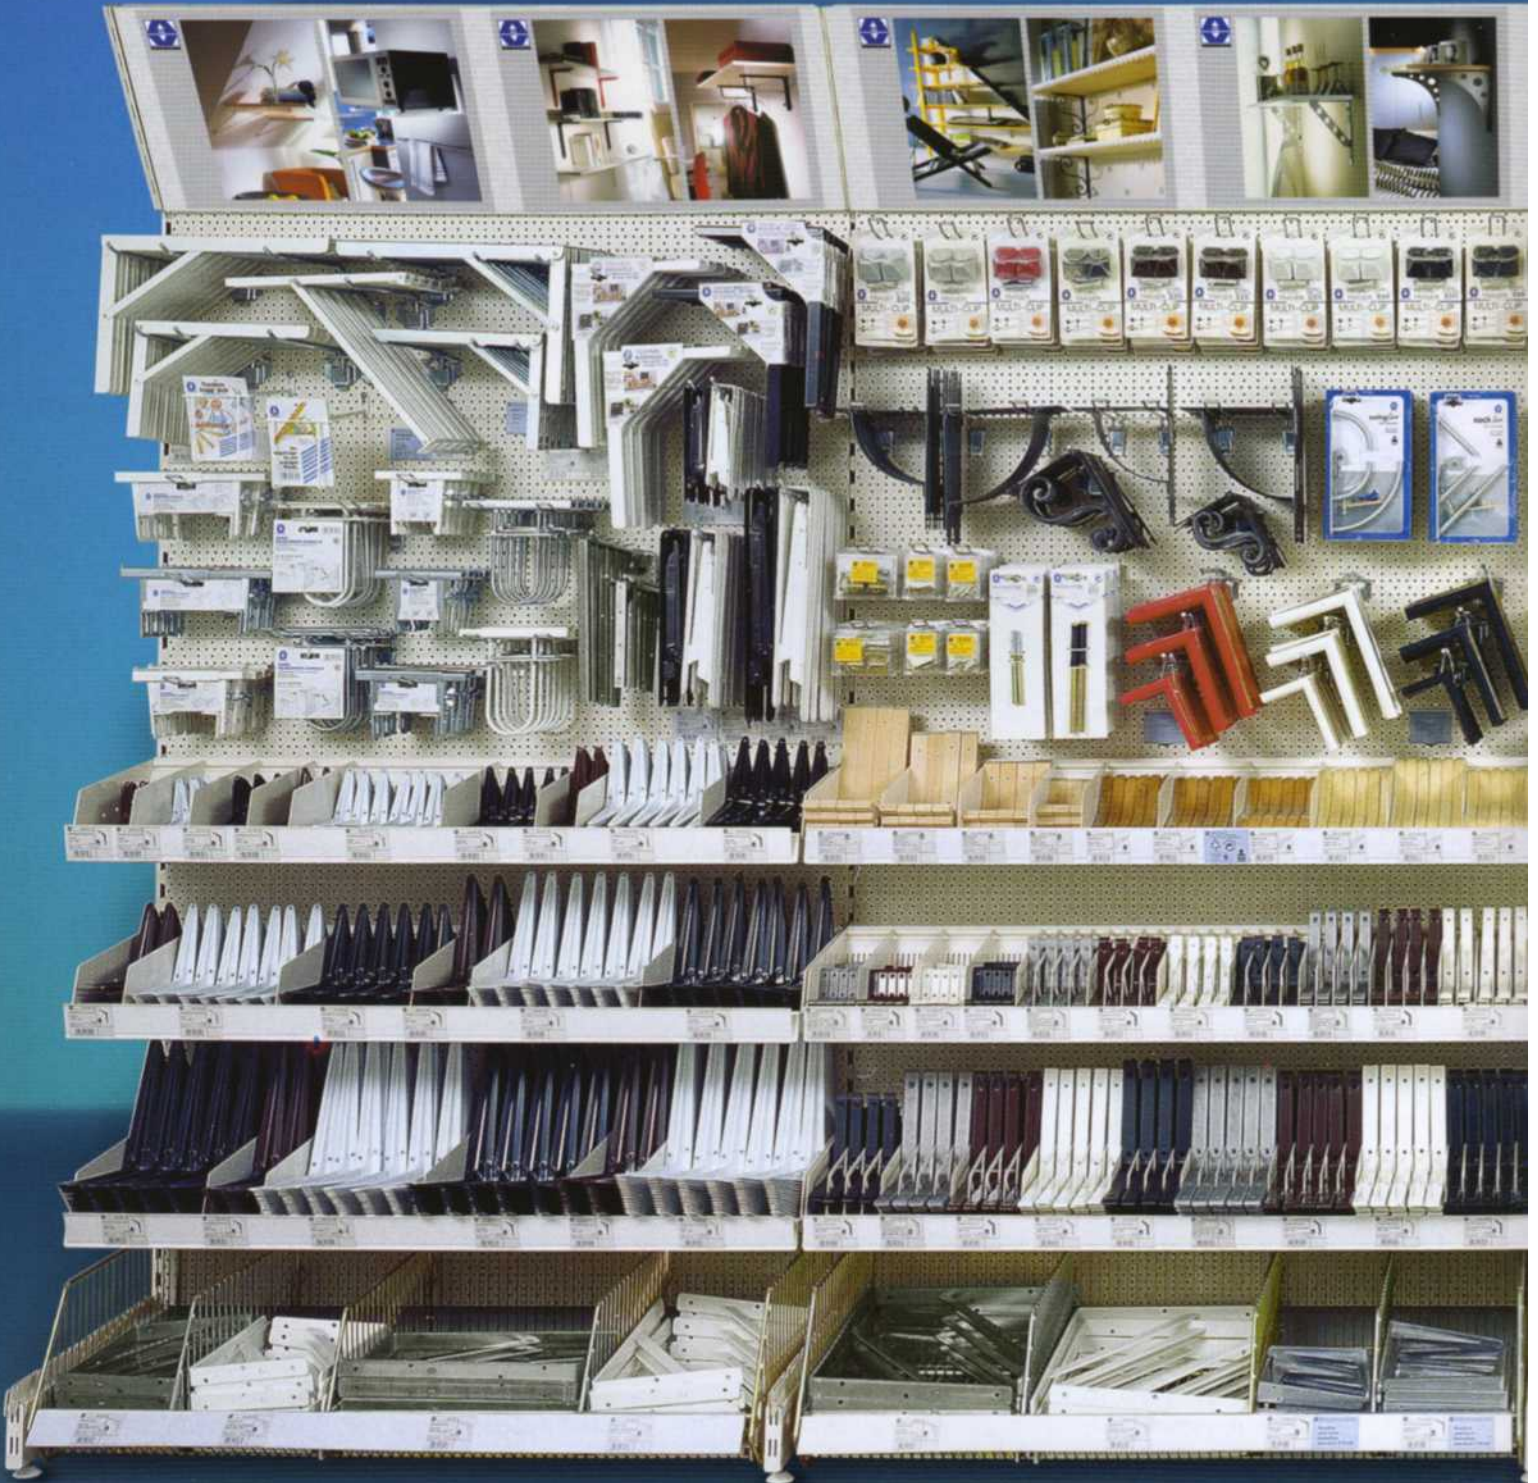

Konsolen

Ein umschlagstarkes innovatives Blickpunkt-sortiment sorgt in Verbindung mit einer marktattraktiven offenen Warenpräsentation auch im Programmbereich Konsolen für einen deutlichen Kompetenzvorsprung.

So gewinnen anspruchsvolle Märkte ein unverwechselbares Profil.