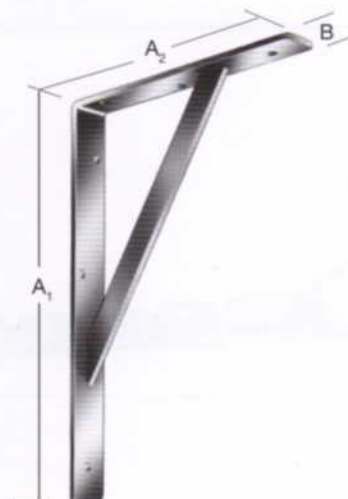

Stahl-Profil-Konsolen
feuerverzinkt

Bestell-Nr. lose verpackt	EAN-Nr. 4003984	Abmessung mm			ca. kg ./ Stck.	Schrauben		verp. zu... Stck.	 kg/ Stck.
		A₁ A₂	B	Stärke		Stck.	Ø mm		
000159 300 W	270830	300 200	30	5	76	3 3	6 8	6	300
000159 400 W	270847	400 250	30	5	99	4 3	6 8	6	250
000159 500 W	270854	500 330	30	5	128	5 3	6 8	6	200
000159 550 W	272230	550 360	30	5	154	3 3	6 8	6	180
000159 300 Z	280136	300 200	30	5	76	3 3	6 8	6	300
000159 400 Z	280143	400 250	30	5	99	4 3	6 8	6	250
000159 500 Z	280167	500 330	30	5	128	5 3	6 8	6	200
000159 550 Z	272247	550 360	30	5	154	3 3	6 8	6	180
000159 300 S	101646	300 200	30	5	76	3 3	6 8	6	300
000159 400 S	101653	400 250	30	5	99	4 3	6 8	6	250
000159 500 S	101660	500 330	30	5	128	5 3	6 8	6	200