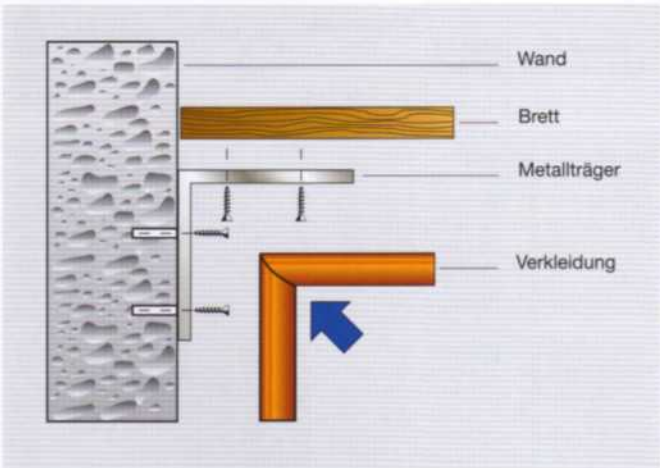

Design-Konsolen

Das charakteristische Gestaltungselement dieser Konsolenserie bildet das Kunststoff-Halbrundprofil, das über den darunterliegenden stabilen verzinkten Metallträger geschoben wird, diesen elegant verkleidet und so eine verdeckte Schraubmontage zulässt.

Das Design dieser Konsolen gestattet eine harmonische Anpassung an modische und anspruchsvolle Möbellinien.