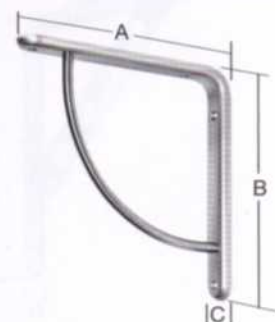

Rondo-Basic Regal- konsolen