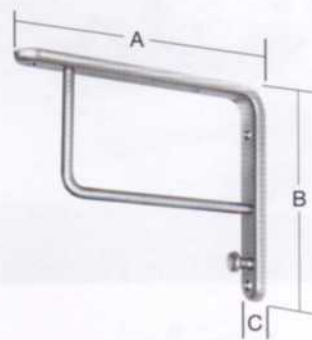

Rondo-Basic Garderoben- konsolen

000142 225 NM	272056	225	225	30	54,5	4	4	4	90
000142 225 SC	272063	225	225	30	54,5	4	4	4	90
000142 225 WG	272070	225	225	30	54,5	4	4	4	90
000142 225 WN	272087	225	225	30	54,5	4	4	4	90