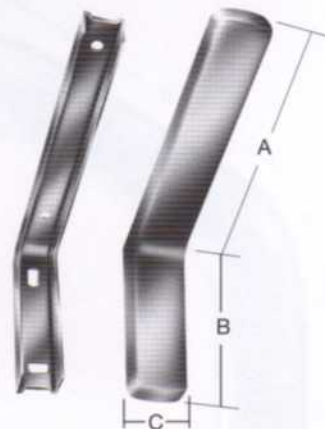

Design-Konsolen

mit Halbrund-Kunststoff-Verkleidung

Mit angebundenerm Nylonfaden zur losen Warenpräsentation.

Bestell-Nr. lose verpackt	EAN-Nr. 4003984	Abmessung mm			ca. kg /. Stck.	Schrauben		verp. zu... Stck.	 kg/ Stck.
		A	B	C		Stck.	Ø mm		
001138 150 B	260411	135	90	28	12	4/4	4/3,5	6	65
001138 200 B	260442	185	124	38	27	4/4	5/3,5	6	70
001138 250 B	260473	235	155	38	34	4/4	5/3,5	6	65
001138 150 R	260428	135	90	28	12	4/4	4/3,5	6	65
001138 200 R	260459	185	124	38	27	4/4	5/3,5	6	70
001138 250 R	260480	235	155	38	34	4/4	5/3,5	6	65
001138 150 S	260633	135	90	28	12	4/4	5/3,5	4	65
001138 200 S	260840	185	124	38	27	4/4	5/3,5	4	70
001138 250 S	260626	235	155	38	34	4/4	5/3,5	4	65
001138 150 W	260435	135	90	28	12	4/4	4/3,5	6	65
001138 200 W	260466	185	124	38	27	4/4	5/3,5	6	70
001138 250 W	260497	235	155	38	34	4/4	5/3,5	6	65

Design-Konsolen

mit flacher Kunststoffverkleidung für verdeckte Montage.

Mit angebundenerm Nylonfaden zur losen Warenpräsentation

001137 150 B	280495	140	83	35	11	2/2	5/4	6	50
001137 200 B	280464	190	118	35	17	2/2	5/4	6	50
001137 250 B	280433	240	148	35	21	2/2	5/4	6	40
001137 150 S	280501	140	83	35	11	2/2	5/4	6	50
001137 200 S	280471	190	118	35	17	2/2	5/4	6	50
001137 250 S	280440	240	148	35	21	2/2	5/4	6	40
001137 150 W	280518	140	83	35	11	2/2	5/4	6	50
001137 200 W	280488	190	118	35	17	2/2	5/4	6	50
001137 250 W	280457	240	148	35	21	2/2	5/4	6	40